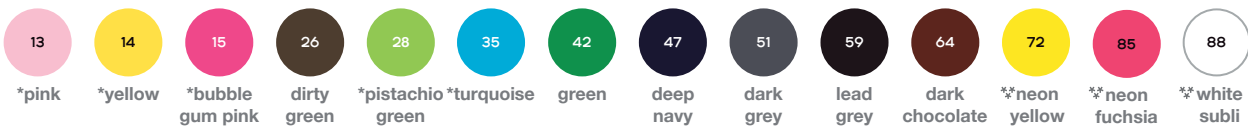

INSPIRED COLOURS

* Available color in size 0/2 /color disponible en talla 0/2

** Color available only in 140 GSM 100% polyester cotton touch /color disponible en 140 GSM 100% poliéster tacto algodón