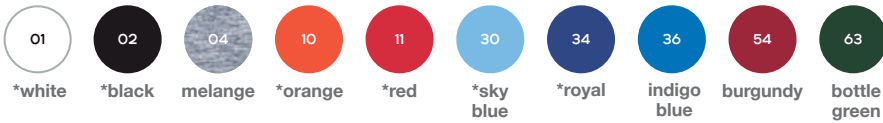

### K1 KIDS

Short sleeve t-shirt with rib crew neck  
Camiseta de manga corta con cuello caja

100% algodón semi-peinado  
100% semi-combed cotton

165 GSM

Regular fit /ajuste regular

0/2 3/4 5/6 7/8 9/11 12/14

#### ESSENTIAL COLOURS