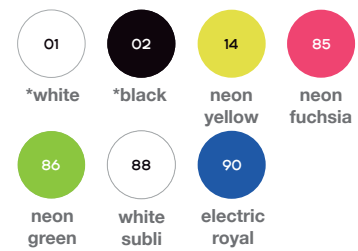

### COLOURS

01

white

10

orange

14

yellow

15

### COLOURS

01

white

01/15

white/  
bubblegum

NATH KIDS STREET

## TABU KIDS

Open side tank top

Camiseta de tirantes con sisas muy escotadas

100% polyester cotton touch

100% poliéster tacto de algodón

140 GSM

Regular fit /ajuste regular

3/4 5/6 7/8 9/11 12/14

### COLOURS

\* Color fabric only available in 140 GSM 100% cotton

\* Color solo disponible en 140 GSM 100% algodón

NATH KIDS STREET